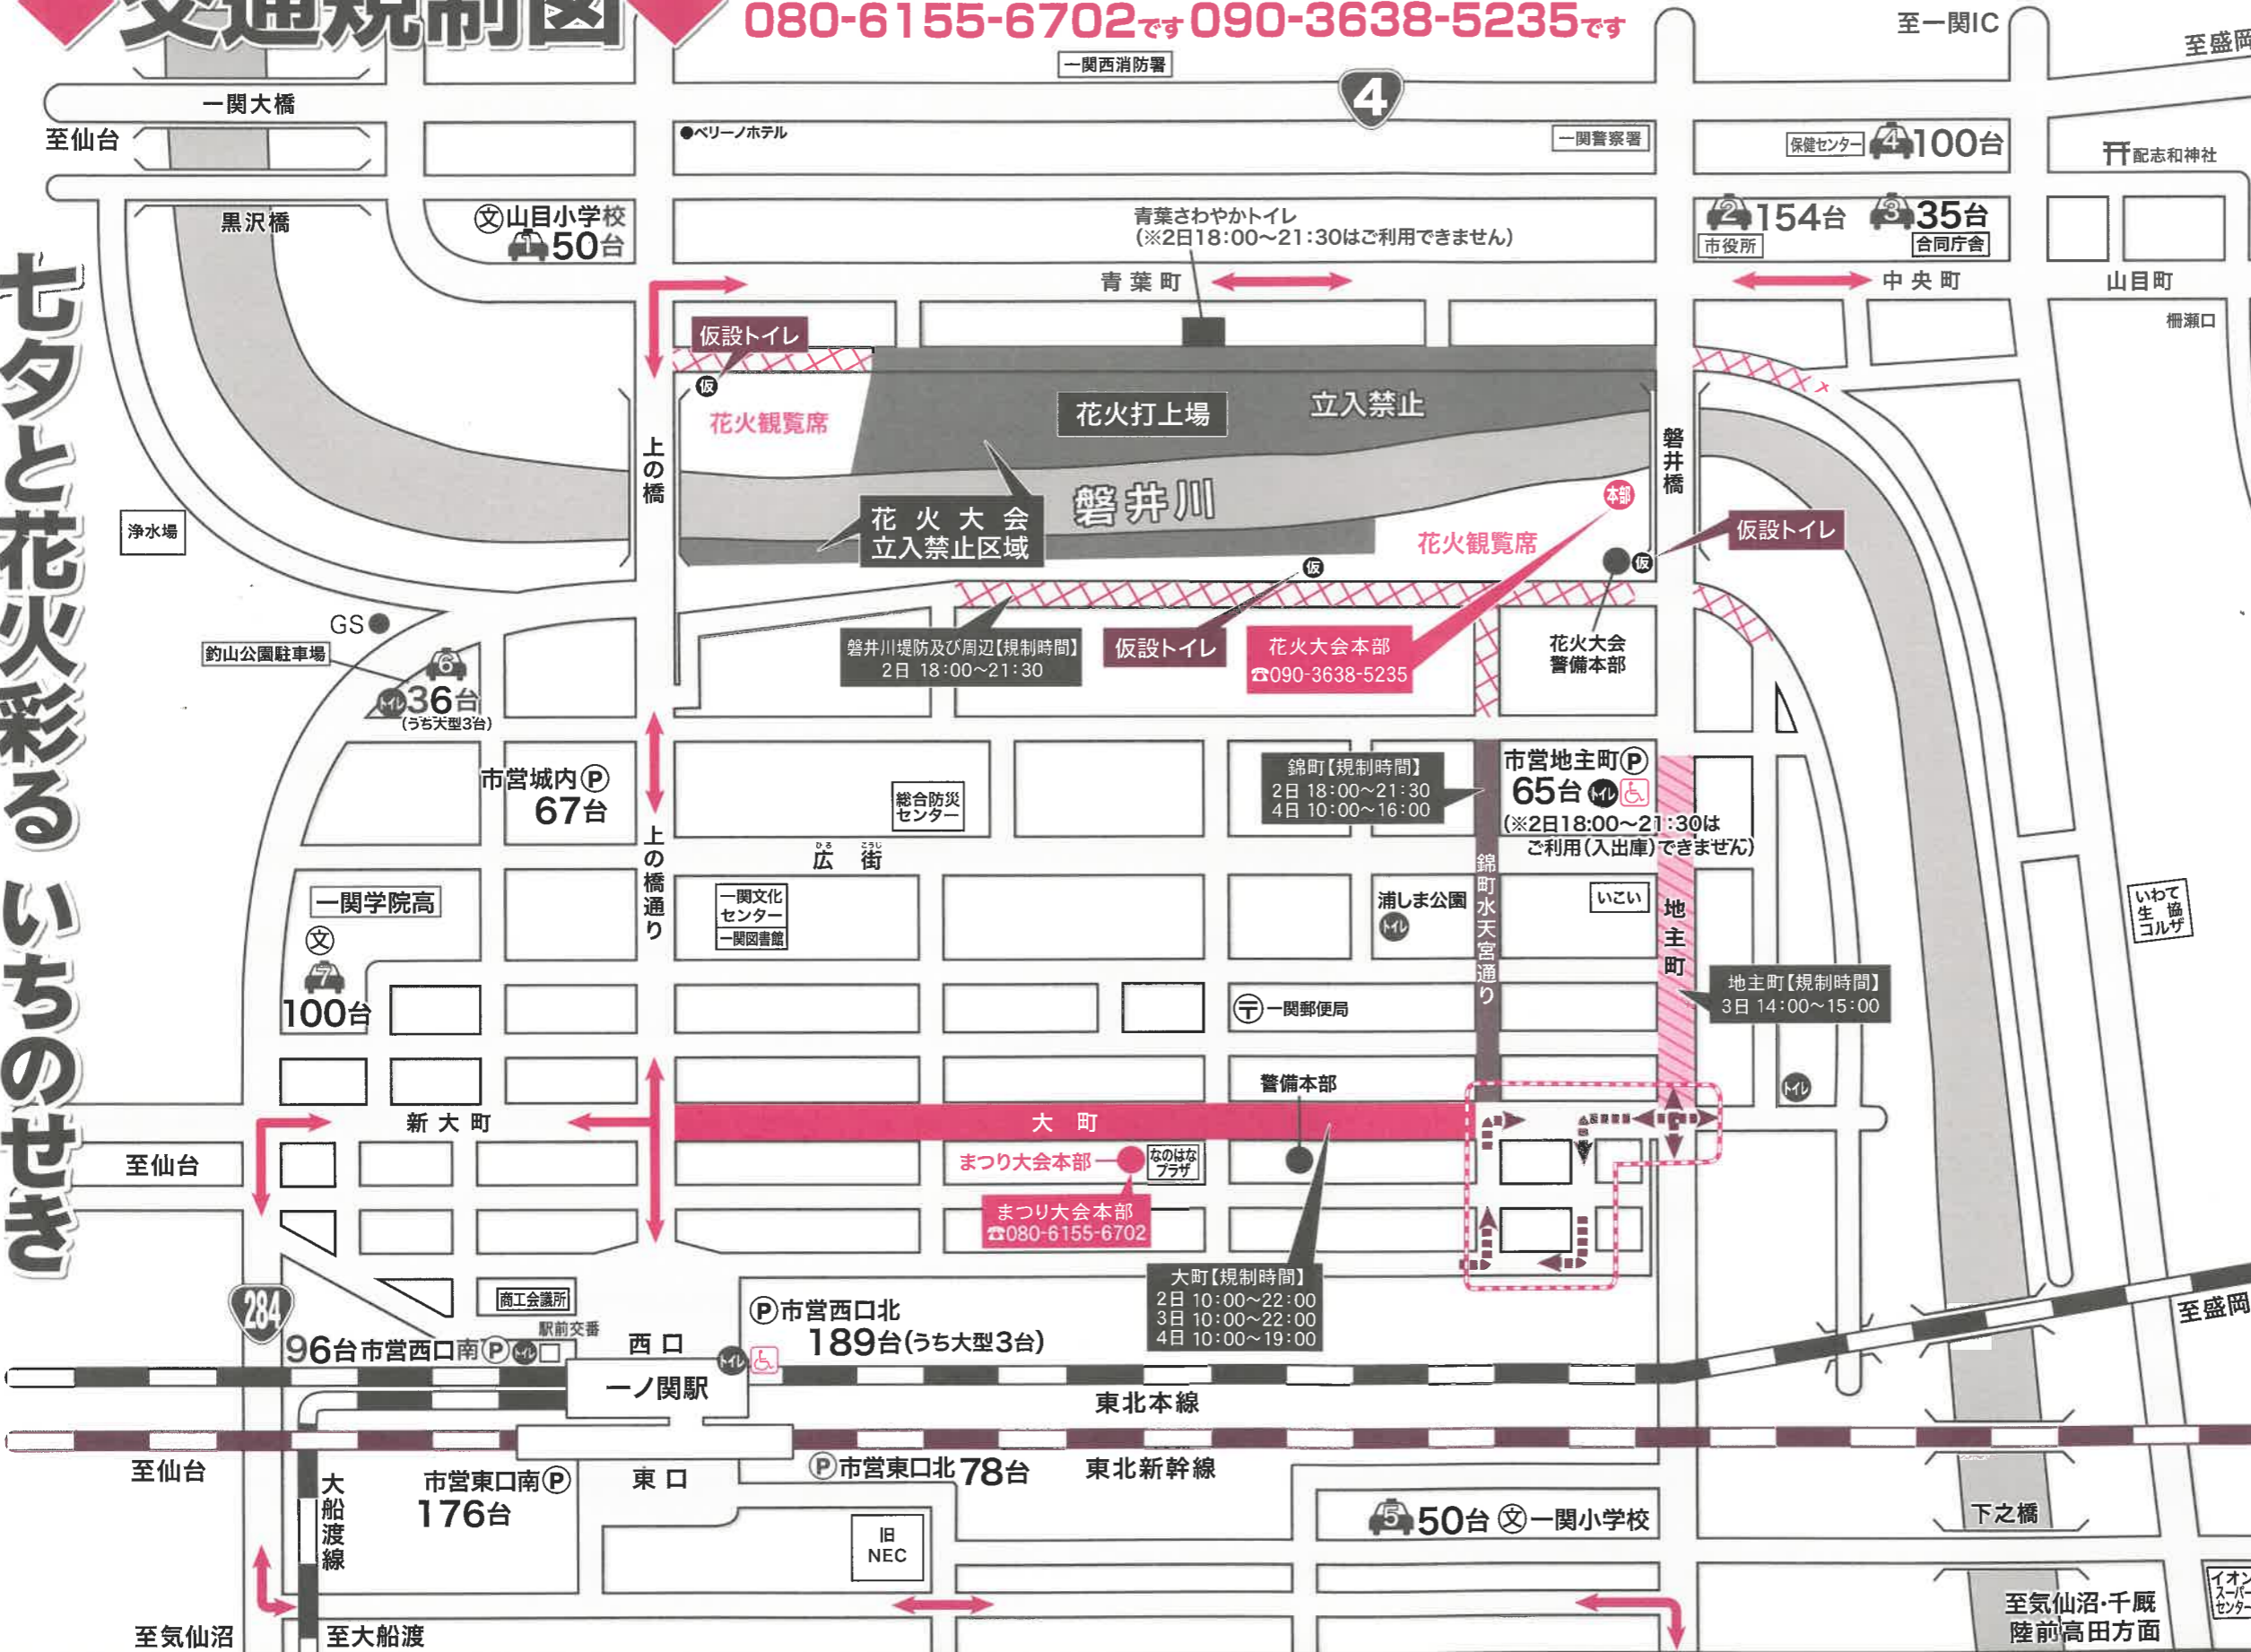

交通規制図

まつり大会本部の臨時電話は **080-6155-6702**です
花火大会当日の花火大会本部の臨時電話は **090-3638-5235**です

セタと花火彩るいちのせき

花火大会 8月2日(金)

※雨天延期の場合 8月4日(日)開催予定

臨時駐車場案内 17:00~21:00

1	山目小学校	50台
2	一関市役所	154台
3	合同庁舎	35台 ※18:00~21:00
4	保健センター	100台
5	一関小学校	50台
6	釣山公園駐車場	36台
7	一関学院高等学校	100台

下記区間は、臨時車両通行禁止です。

	8/2(金)	8/3(土)	8/4(日)
大町	10:00~22:00	10:00~22:00	10:00~19:00
磐井川堤防及び周辺	18:00~21:30	規制無し	規制無し
錦町水天宮通り	18:00~21:30	規制無し	10:00~16:00
地主町	規制無し	14:00~15:00	規制無し

花火大会が4日に延期になる場合は
規制時間に変更が生じます。

路線バスは8月2日・3日・4日は
始発から終便までまわり道運行いたします。

バスの迂回路
 一般車両
 市営駐車場

一関夏まつり期間中、
ゴミの持ち帰りにご協力をお願いします。

暴力団を追放しよう!(暴力団追放一関地方会議)

一関夏まつり実行委員会